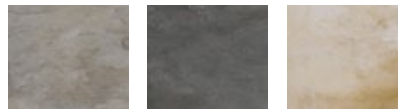

PAS JAPONAIS

GRIS MARBRÉ

CHARBON
FUMÉ

BEIGE
PORTOBELLO