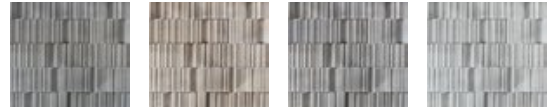

STRIATO

CHARBON
CENDRÉ

BEIGE OKA

HUSKY

BRUME