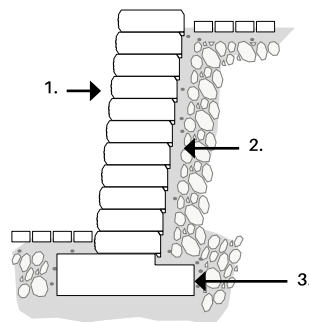

MURET 75MM

MICCA

DIMENSIONS

(A)

MICCA

3" x 8 7/8" x 17 3/4"

75mm x 225mm x 450mm

POIDS

2650 lbs

SPECIFICATIONS

8 rangs

8 pi² par rang

64 pi² par palette

INSTALLATIONS

*Inspirations seulement

1. MURET
2. LIT DE POSE
3. BASE EN BÉTON