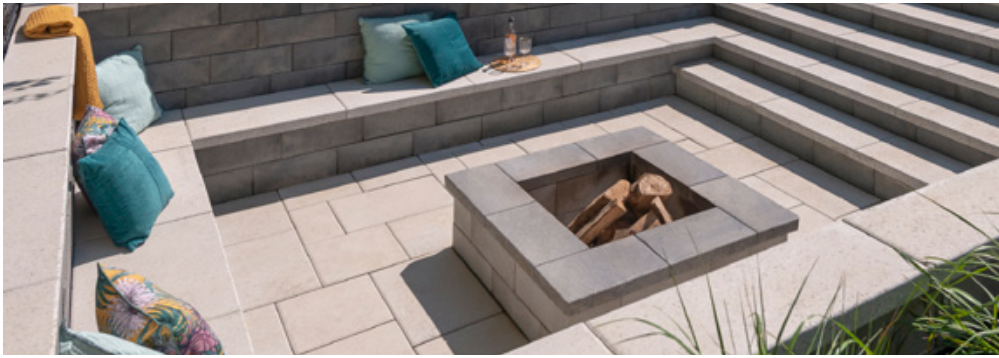

ORA

INSTALLATIONS

VUE DE HAUT